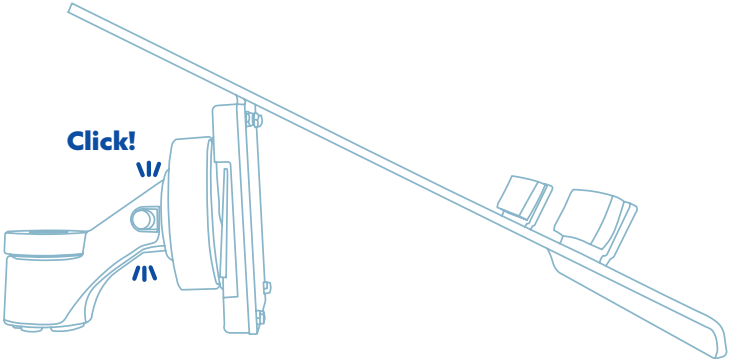

ergonomische laptophouder

R-Go Morelia Notebook holder

Setup

Step A

Setup

Step B

Eindproduct

Scan de QR-code voor
meer informatie over
dit product!