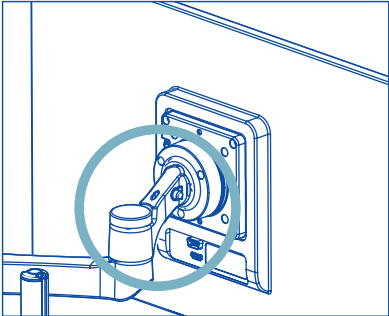

ergonomische laptophouder

R-Go Morelia Notebook holder

Setup

Step A

Setup

Step B

Eindproduct

Scan de QR-code voor
meer informatie over
dit product!

https://r-go.tools/mor_notebook_web_nl

ergonomiczny uchwyt na notebooka

R-Go Morelia Notebook holder

Konfiguracja

Krok A

Konfiguracja

Krok B

Produkt końcowy