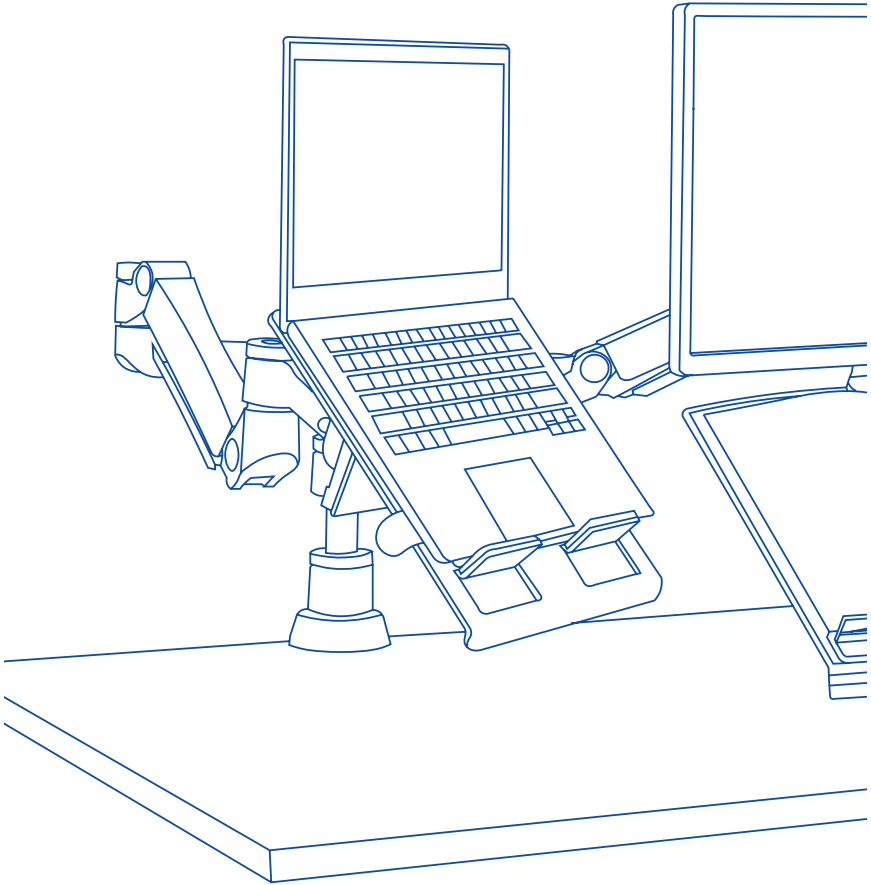

ergonomische laptophouder

R-Go Morelia Notebook holder

Setup

Step A

Setup

Step B

Eindproduct

Scan de QR-code voor
meer informatie over
dit product!

https://r-go.tools/mor_notebook_web_nl

ergonomiczny uchwyt na notebooka

R-Go Morelia Notebook holder

Konfiguracja

Krok A

Konfiguracja

Krok B

Produkt końcowy