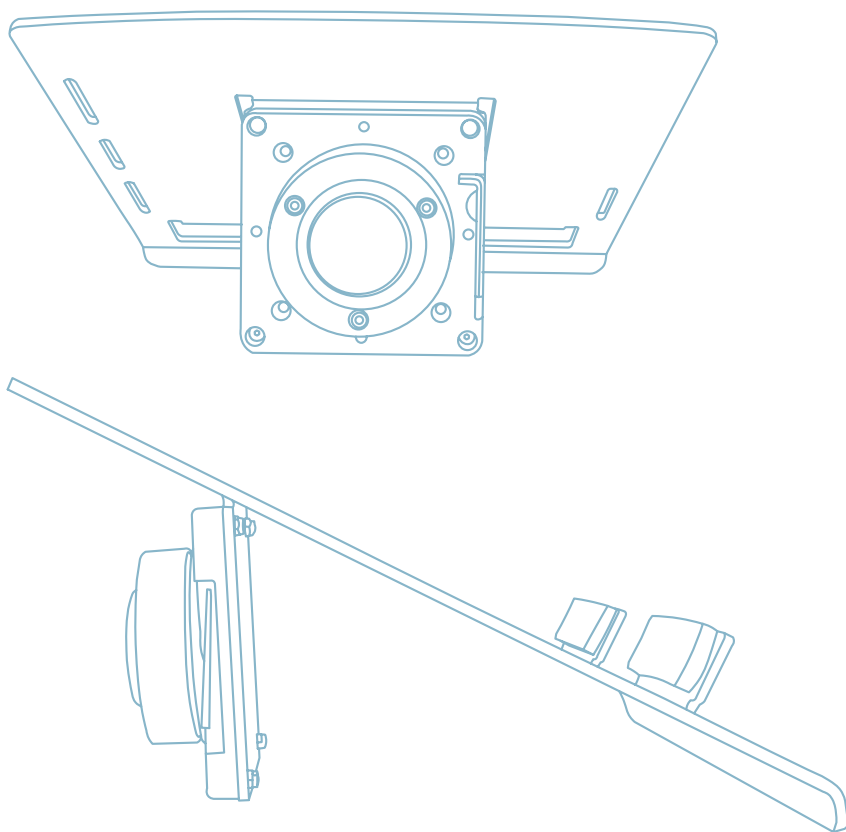

Producto final

Para más información
sobre este producto
¡escanea el código QR!
https://r-go.tools/mor_notebook_web_es

suporte ergonómico para portátil

R-Go Morelia Notebook holder

Instalação

Passo A

Instalação