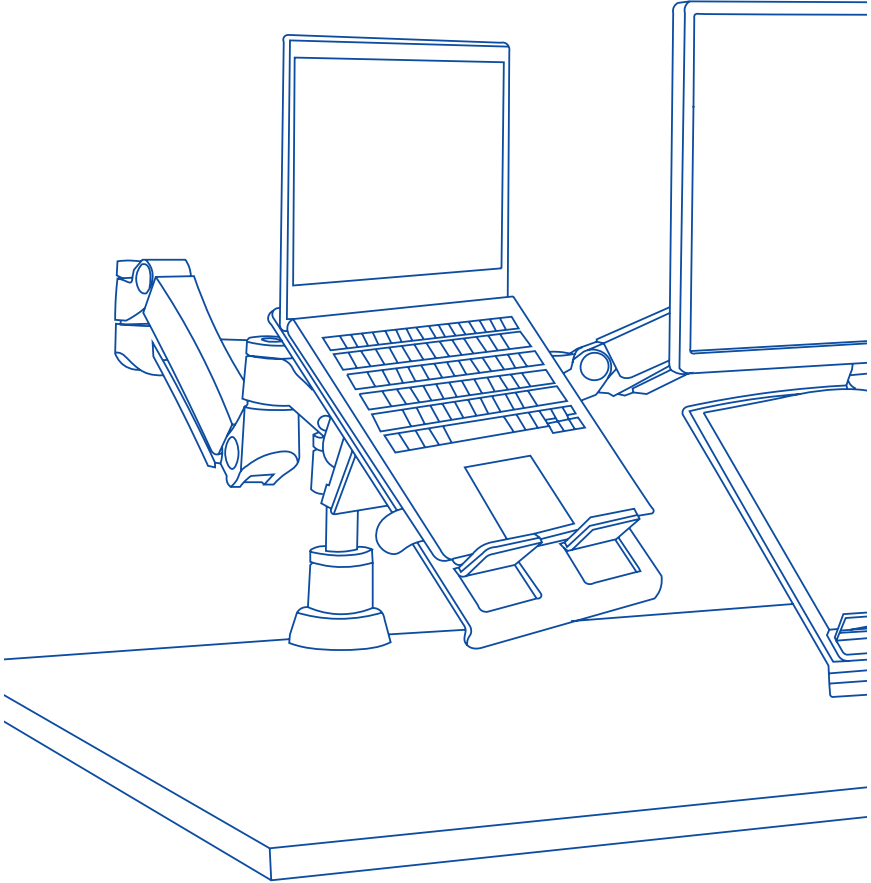

ergonomic notebook holder

R-Go Morelia Notebook holder

Setup

Step A

Setup

Step B

Final product

For more information
about this product,
scan the QR code!
https://r-go.tools/mor_notebook_web_en

Ergonomischer Laptop-Halter

R-Go Morelia Notebook holder

Einrichtung

Schritt A

Einrichtung

Schritt B

Das fertige Produkt

Für weitere Informationen
über dieses Produkt,
scannen Sie den QR-Code!
https://r-go.tools/mor_notebook_web_de