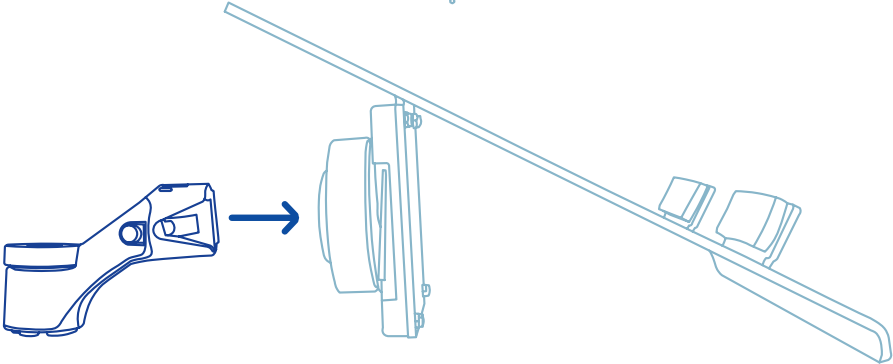

Ergonomischer Laptop-Halter

R-Go Morelia Notebook holder

Einrichtung

Schritt A

Einrichtung

Schritt B

Das fertige Produkt

Für weitere Informationen
über dieses Produkt,
scannen Sie den QR-Code!
https://r-go.tools/mor_notebook_web_de

porte-cahier ergonomique

R-Go Morelia Notebook holder

Mise en place

Etape A

Mise en place

Etape B

Produit final

Pour plus d'informations
sur ce produit,
scannez le code QR!
https://r-go.tools/mor_notebook_web_fr