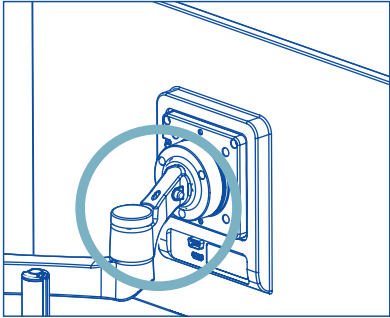

Aby uzyskać więcej informacji
o tym produkcie,
zeskanuj kod QR!

https://r-go.tools/mor_notebook_web_pl

soporte ergonómico para portátil

R-Go Morelia Notebook holder

Configuración

Paso A

Configuración

Paso B