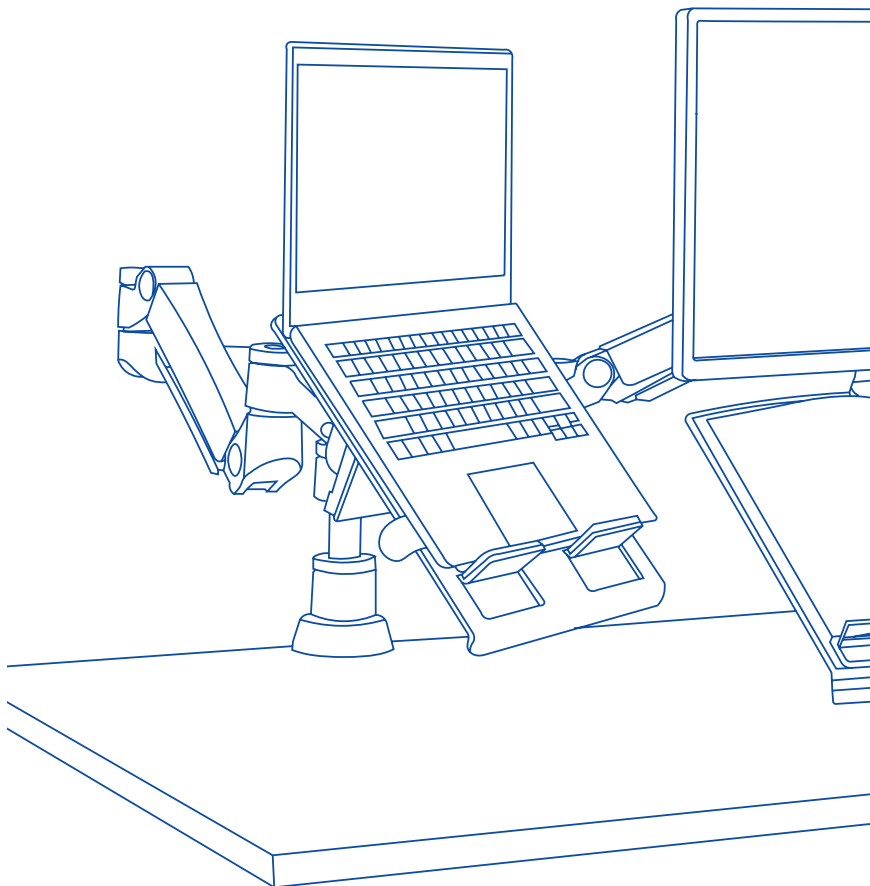

ergonomische laptophouder

R-Go Morelia Notebook holder

Setup

Step A

Setup

Step B

Eindproduct

Scan de QR-code voor
meer informatie over
dit product!

https://r-go.tools/mor_notebook_web_nl

ergonomiczny uchwyt na notebooka

R-Go Morelia Notebook holder

Konfiguracja

Krok A

Konfiguracja

Krok B

Produkt końcowy