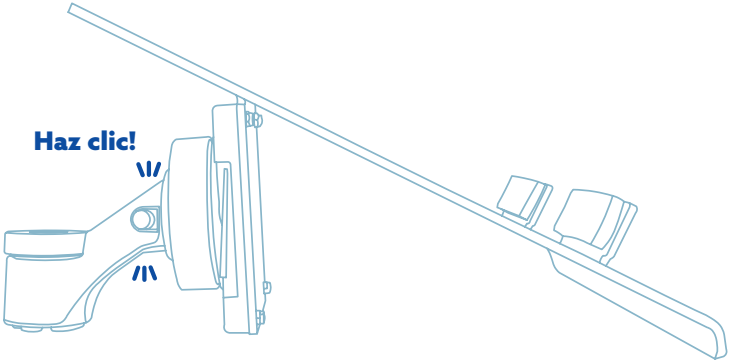

Configuración

Paso B