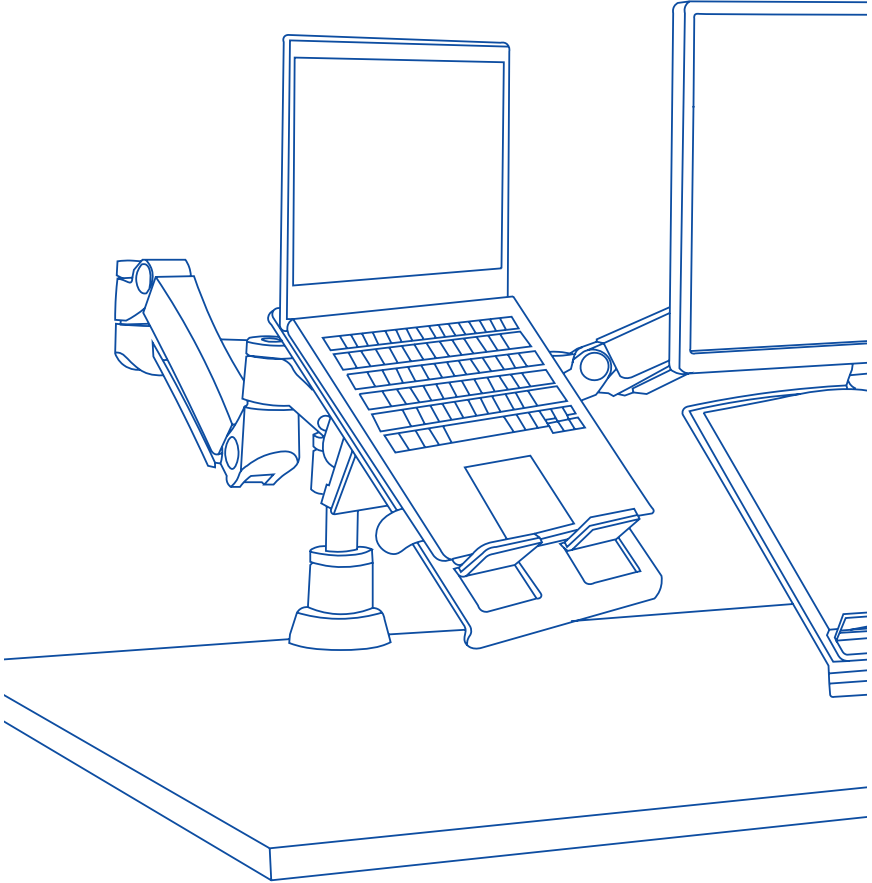

Producto final

Para más información
sobre este producto
¡escanea el código QR!
<https://r-go.tools/mor_notebook_web_es>