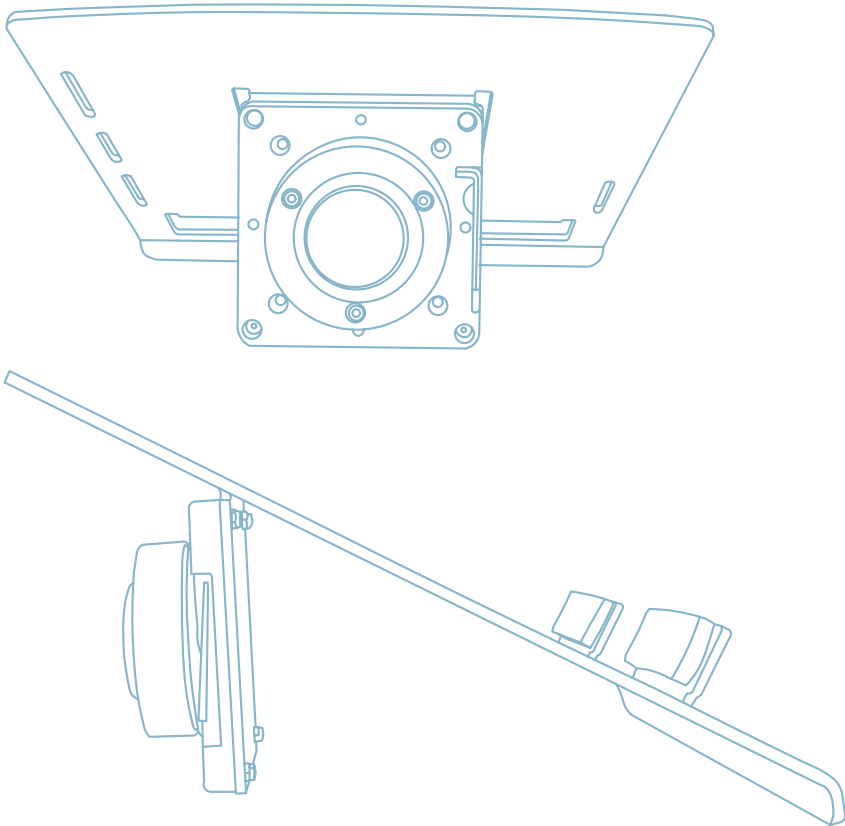

ergonomic notebook holder

R-Go Morelia Notebook holder

Setup

Step A

Setup

Step B

Final product

For more information
about this product,
scan the QR code!
https://r-go.tools/mor_notebook_web_en

Ergonomischer Laptop-Halter

R-Go Morelia Notebook holder

Einrichtung

Schritt A

Einrichtung

Schritt B

Das fertige Produkt

Für weitere Informationen
über dieses Produkt,
scannen Sie den QR-Code!
https://r-go.tools/mor_notebook_web_de