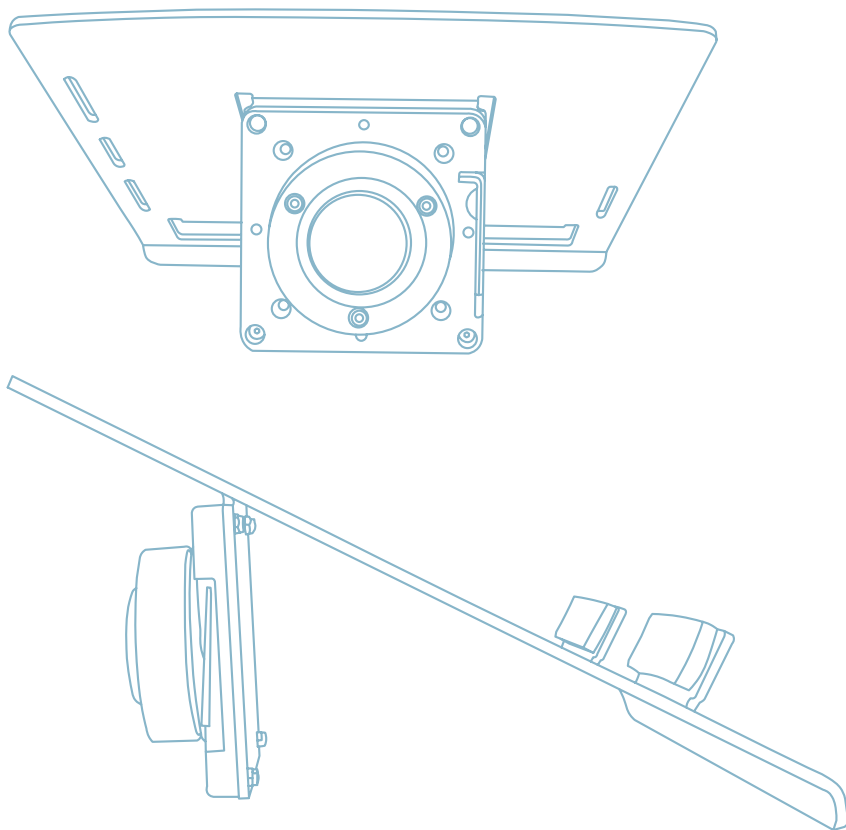

Passo B

Produto final

Para obteres mais informações
sobre este produto,
lê o código QR!
https://r-go.tools/mor_notebook_web_pt

supporto ergonomico per notebook

R-Go Morelia Notebook holder

Installazione

Passo A