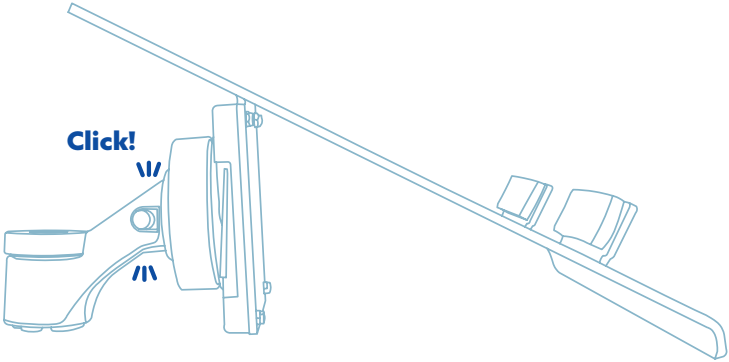

ergonomic notebook holder

R-Go Morelia Notebook holder

Setup

Step A

Setup

Step B

Final product

For more information
about this product,
scan the QR code!
https://r-go.tools/mor_notebook_web_en

Ergonomischer Laptop-Halter

R-Go Morelia Notebook holder

Einrichtung

Schritt A

Einrichtung

Schritt B

Das fertige Produkt

Für weitere Informationen
über dieses Produkt,
scannen Sie den QR-Code!
https://r-go.tools/mor_notebook_web_de