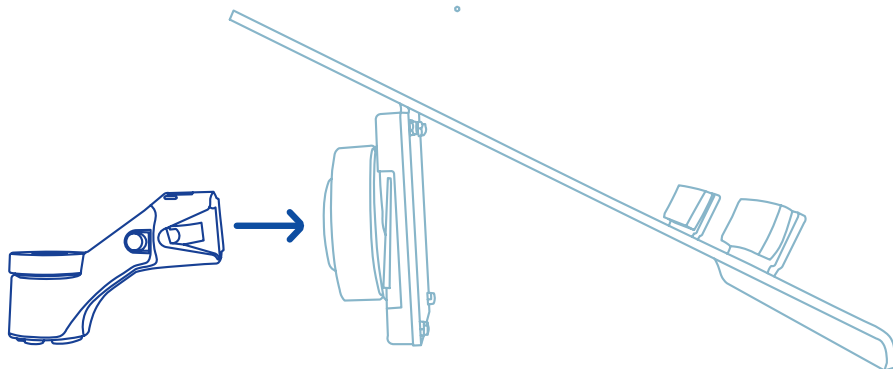

https://r-go.tools/mor_notebook_web_nl

ergonomiczny uchwyt na notebooka

R-Go Morelia Notebook holder

Konfiguracja

Krok A

Konfiguracja

Krok B

Produkt końcowy