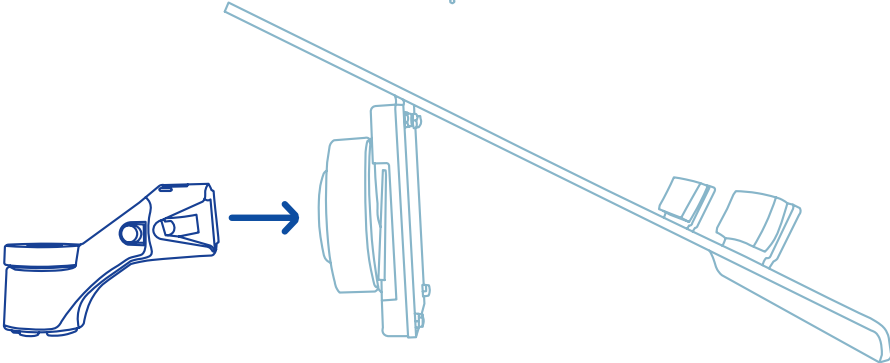

ergonomische laptophouder

R-Go Morelia Notebook holder

Setup

Step A

Setup

Step B

Eindproduct

Scan de QR-code voor
meer informatie over
dit product!