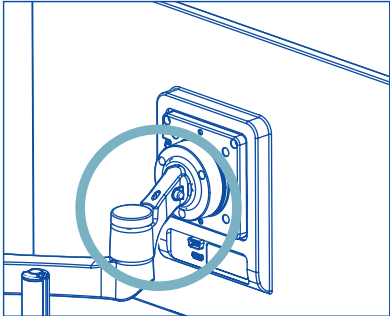

Ergonomischer Laptop-Halter

R-Go Morelia Notebook holder

Einrichtung

Schritt A

Einrichtung

Schritt B

Das fertige Produkt

Für weitere Informationen
über dieses Produkt,
scannen Sie den QR-Code!
https://r-go.tools/mor_notebook_web_de

porte-cahier ergonomique

R-Go Morelia Notebook holder

Mise en place

Etape A

Mise en place

Etape B

Produit final

Pour plus d'informations
sur ce produit,
scannez le code QR!
https://r-go.tools/mor_notebook_web_fr