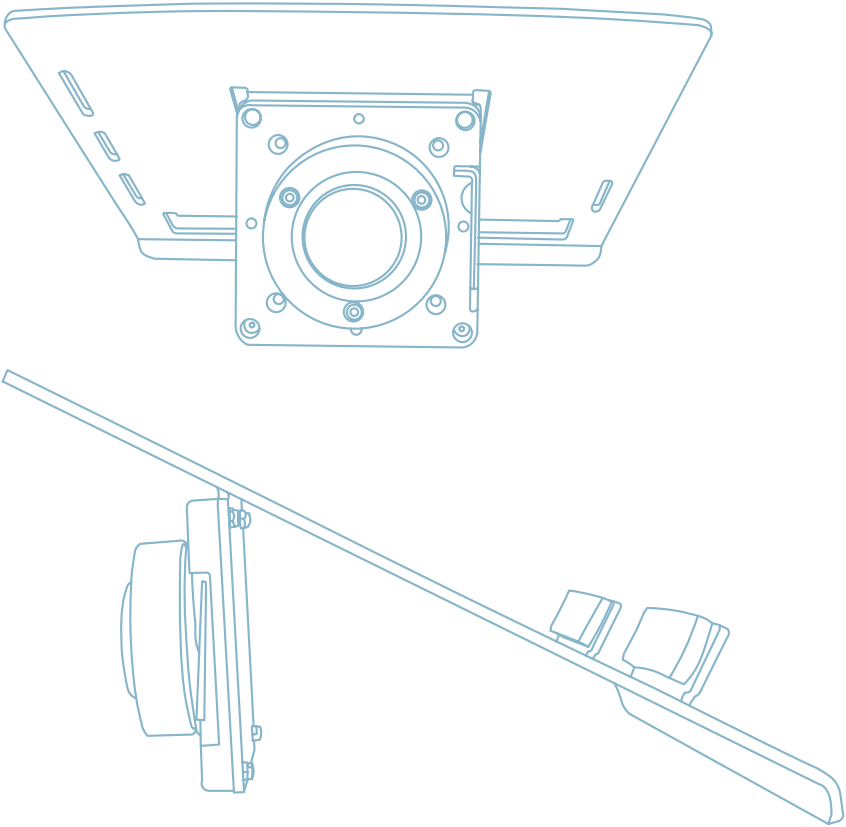

Mise en place

Etape A