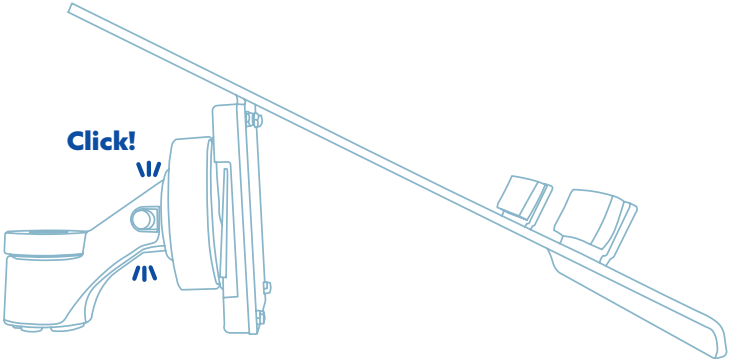

ergonomic notebook holder

R-Go Morelia Notebook holder

Setup

Step A

Setup

Step B

Final product

For more information
about this product,
scan the QR code!
https://r-go.tools/mor_notebook_web_en

Ergonomischer Laptop-Halter

R-Go Morelia Notebook holder

Einrichtung

Schritt A

Einrichtung

Schritt B

Das fertige Produkt

Für weitere Informationen
über dieses Produkt,
scannen Sie den QR-Code!
https://r-go.tools/mor_notebook_web_de