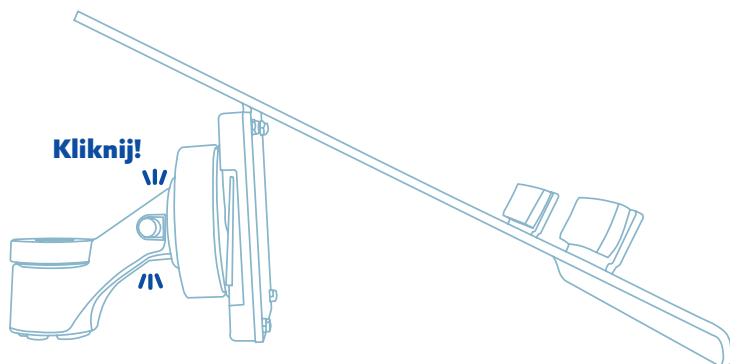

https://r-go.tools/mor_notebook_web_nl

ergonomiczny uchwyt na notebooka

R-Go Morelia Notebook holder

Konfiguracja

Krok A

Konfiguracja

Krok B

Produkt końcowy