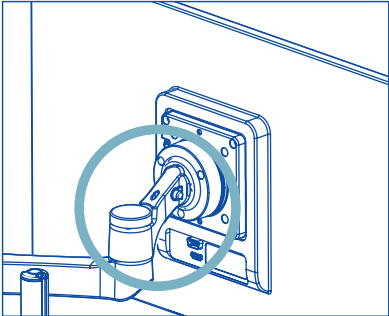

Ergonomischer Laptop-Halter

R-Go Morelia Notebook holder

Einrichtung

Schritt A

Einrichtung

Schritt B

Das fertige Produkt

Für weitere Informationen
über dieses Produkt,
scannen Sie den QR-Code!
https://r-go.tools/mor_notebook_web_de