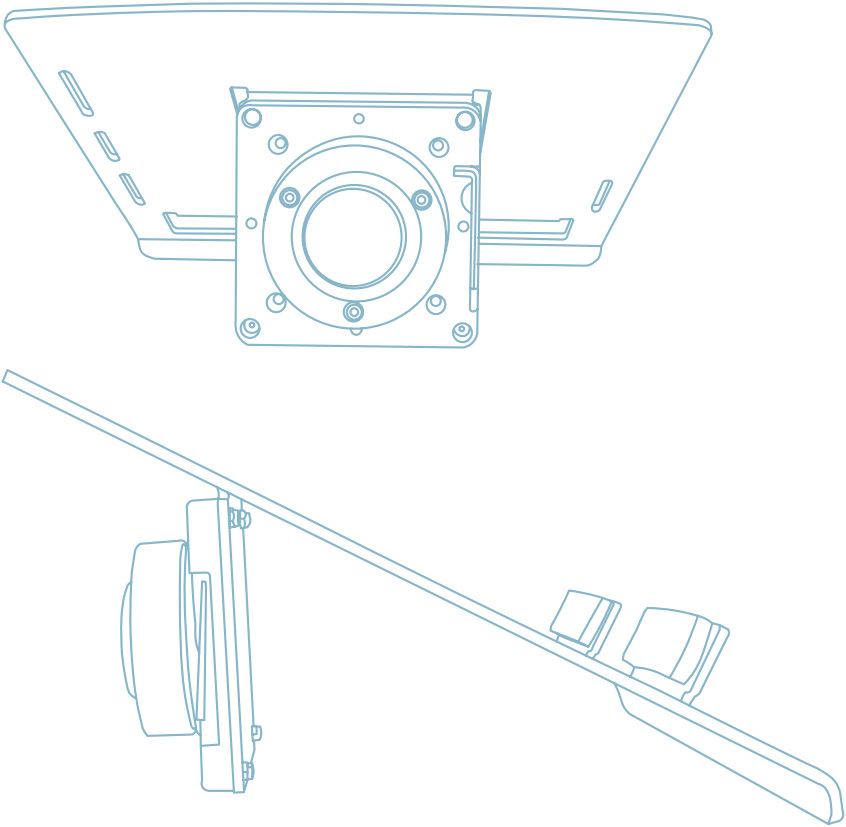

Ergonomischer Laptop-Halter

R-Go Morelia Notebook holder

Einrichtung

Schritt A

Einrichtung

Schritt B

Das fertige Produkt

Für weitere Informationen
über dieses Produkt,
scannen Sie den QR-Code!
https://r-go.tools/mor_notebook_web_de

porte-cahier ergonomique

R-Go Morelia Notebook holder

Mise en place

Etape A

Mise en place

Etape B

Produit final

Pour plus d'informations
sur ce produit,
scannez le code QR!
https://r-go.tools/mor_notebook_web_fr

ergonomische laptophouder

R-Go Morelia Notebook holder

Setup

Step A

Setup

Step B

Eindproduct

Scan de QR-code voor
meer informatie over
dit product!