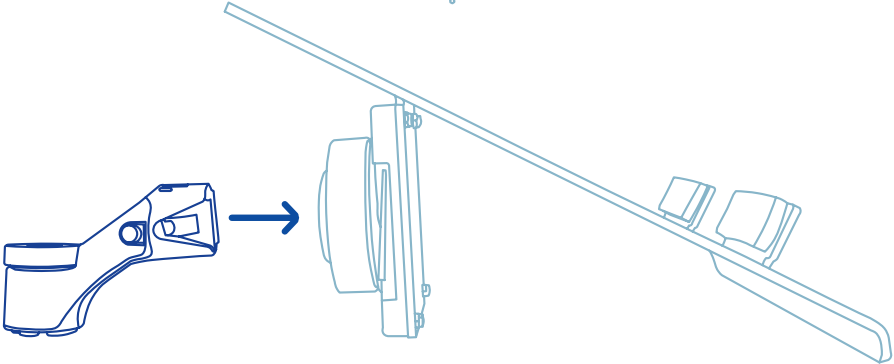

Configuración

Paso B