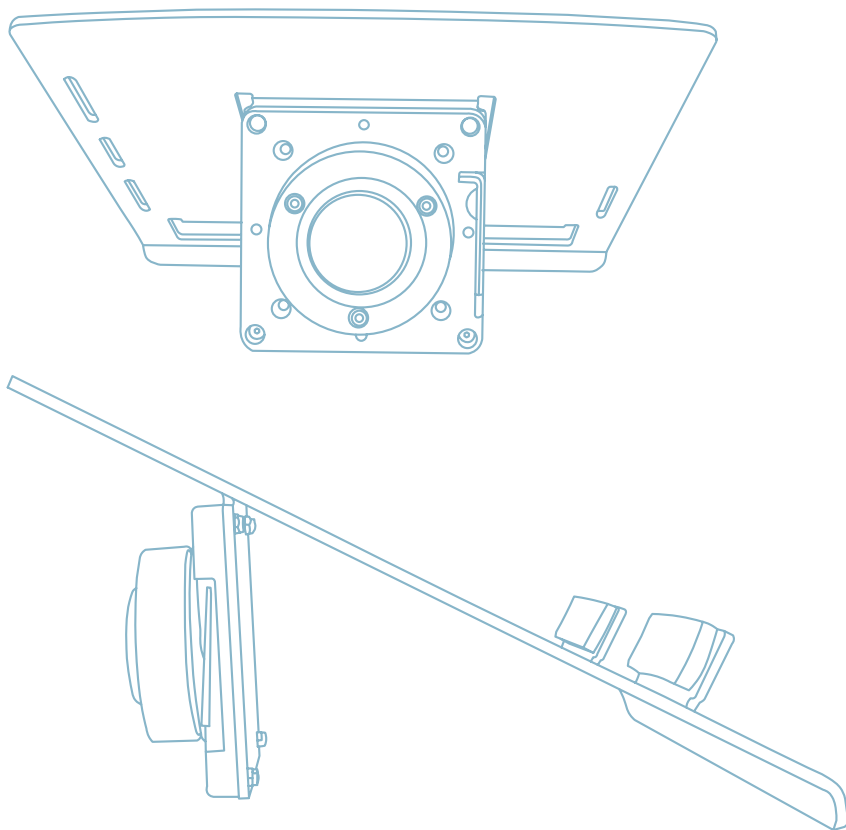

Inställning

Steg A