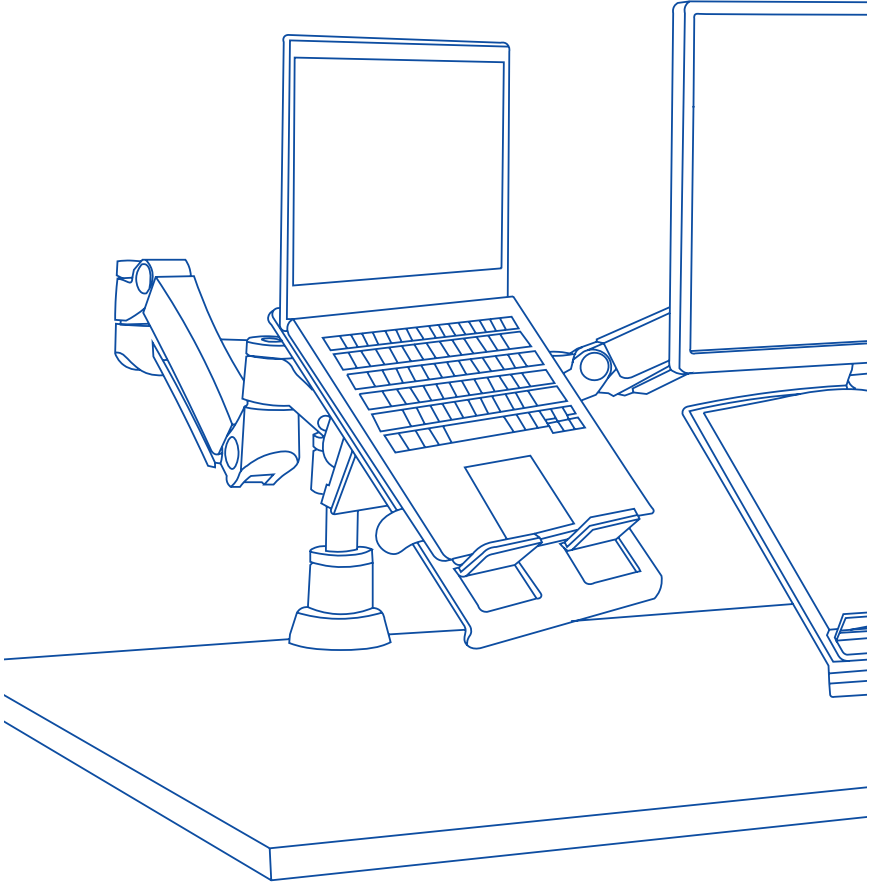

Ergonomischer Laptop-Halter

R-Go Morelia Notebook holder

Einrichtung

Schritt A

Einrichtung

Schritt B

Das fertige Produkt

Für weitere Informationen
über dieses Produkt,
scannen Sie den QR-Code!
https://r-go.tools/mor_notebook_web_de

porte-cahier ergonomique

R-Go Morelia Notebook holder

Mise en place

Etape A

Mise en place

Etape B

Produit final

Pour plus d'informations
sur ce produit,
scannez le code QR!
https://r-go.tools/mor_notebook_web_fr

ergonomische laptophouder

R-Go Morelia Notebook holder

Setup

Step A

Setup

Step B

Eindproduct

Scan de QR-code voor
meer informatie over
dit product!