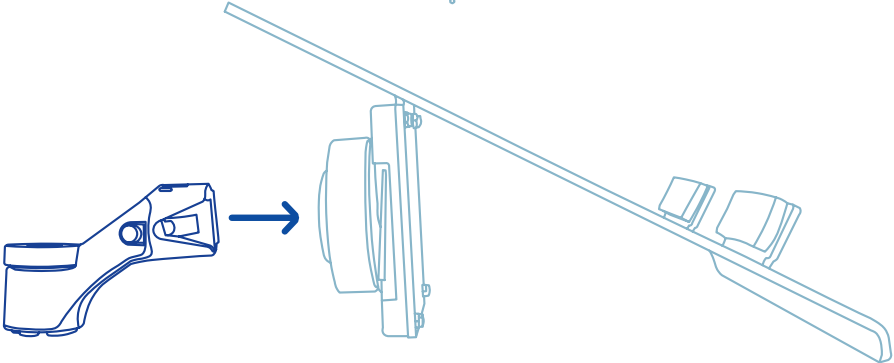

ergonomic notebook holder

R-Go Morelia Notebook holder

Setup

Step A

Setup

Step B

Final product

For more information
about this product,
scan the QR code!
https://r-go.tools/mor_notebook_web_en

Ergonomischer Laptop-Halter

R-Go Morelia Notebook holder

Einrichtung

Schritt A

Einrichtung

Schritt B

Das fertige Produkt

Für weitere Informationen
über dieses Produkt,
scannen Sie den QR-Code!
https://r-go.tools/mor_notebook_web_de