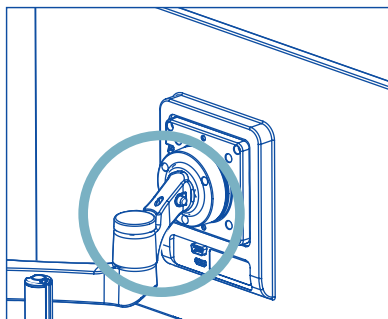

ergonomische laptophouder

R-Go Morelia Notebook holder

Setup

Step A

Setup

Step B

Eindproduct

Scan de QR-code voor
meer informatie over
dit product!

https://r-go.tools/mor_notebook_web_nl

ergonomiczny uchwyt na notebooka

R-Go Morelia Notebook holder

Konfiguracja

Krok A

Konfiguracja

Krok B

Produkt końcowy