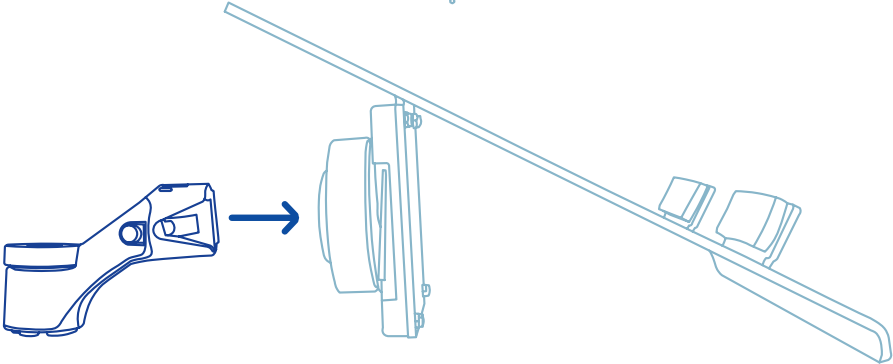

ergonomic notebook holder

R-Go Morelia Notebook holder

Setup

Step A

Setup

Step B

Final product

For more information
about this product,
scan the QR code!
https://r-go.tools/mor_notebook_web_en

Ergonomischer Laptop-Halter

R-Go Morelia Notebook holder

Einrichtung

Schritt A

Einrichtung

Schritt B

Das fertige Produkt

Für weitere Informationen
über dieses Produkt,
scannen Sie den QR-Code!
https://r-go.tools/mor_notebook_web_de