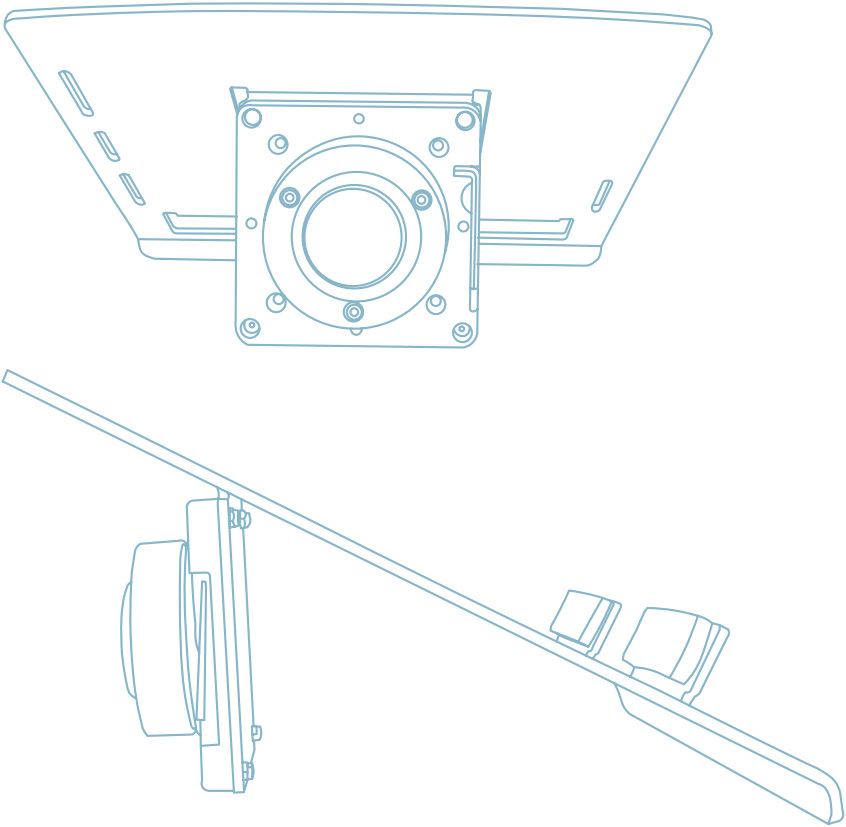

Aby uzyskać więcej informacji
o tym produkcie,
zeskanuj kod QR!

https://r-go.tools/mor_notebook_web_pl

soporte ergonómico para portátil

R-Go Morelia Notebook holder

Configuración

Paso A

Configuración

Paso B