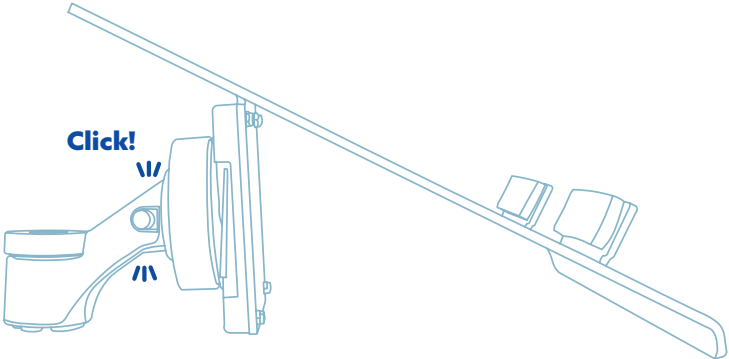

Ergonomischer Laptop-Halter

R-Go Morelia Notebook holder

Einrichtung

Schritt A

Einrichtung

Schritt B

Das fertige Produkt

Für weitere Informationen
über dieses Produkt,
scannen Sie den QR-Code!
https://r-go.tools/mor_notebook_web_de

porte-cahier ergonomique

R-Go Morelia Notebook holder

Mise en place

Etape A

Mise en place

Etape B

Produit final

Pour plus d'informations
sur ce produit,
scannez le code QR!
https://r-go.tools/mor_notebook_web_fr

ergonomische laptophouder

R-Go Morelia Notebook holder

Setup

Step A

Setup

Step B

Eindproduct

Scan de QR-code voor
meer informatie over
dit product!