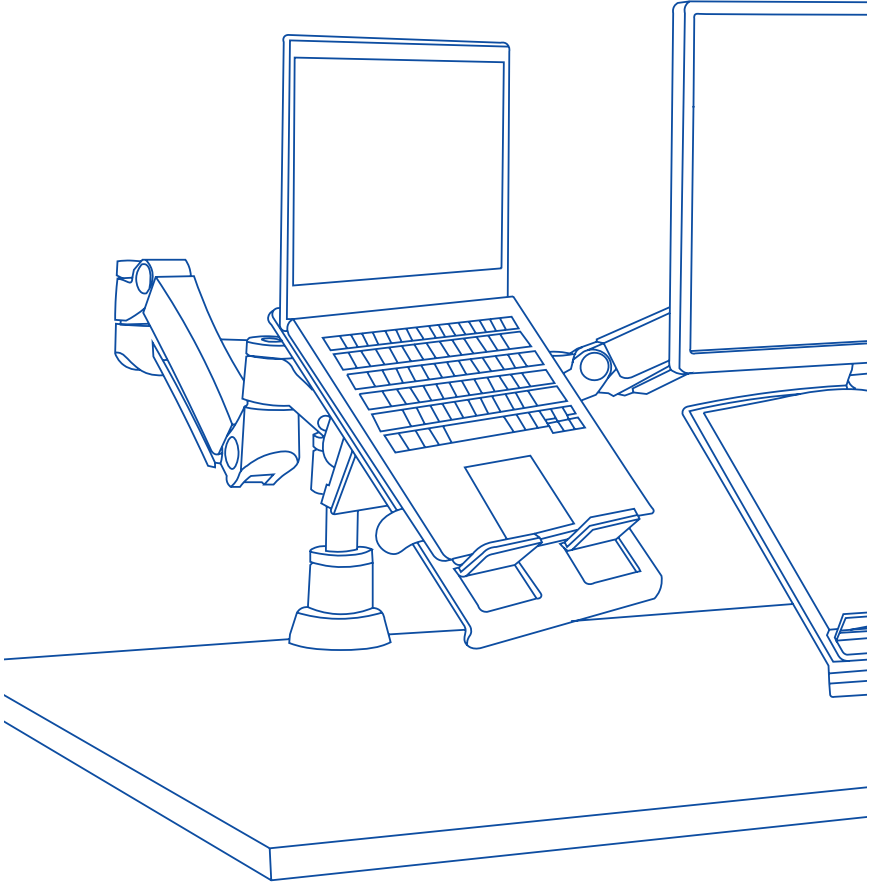

ergonomic notebook holder

R-Go Morelia Notebook holder

Setup

Step A

Setup

Step B

Final product

For more information
about this product,
scan the QR code!
https://r-go.tools/mor_notebook_web_en

Ergonomischer Laptop-Halter

R-Go Morelia Notebook holder

Einrichtung

Schritt A

Einrichtung

Schritt B

Das fertige Produkt

Für weitere Informationen
über dieses Produkt,
scannen Sie den QR-Code!
https://r-go.tools/mor_notebook_web_de