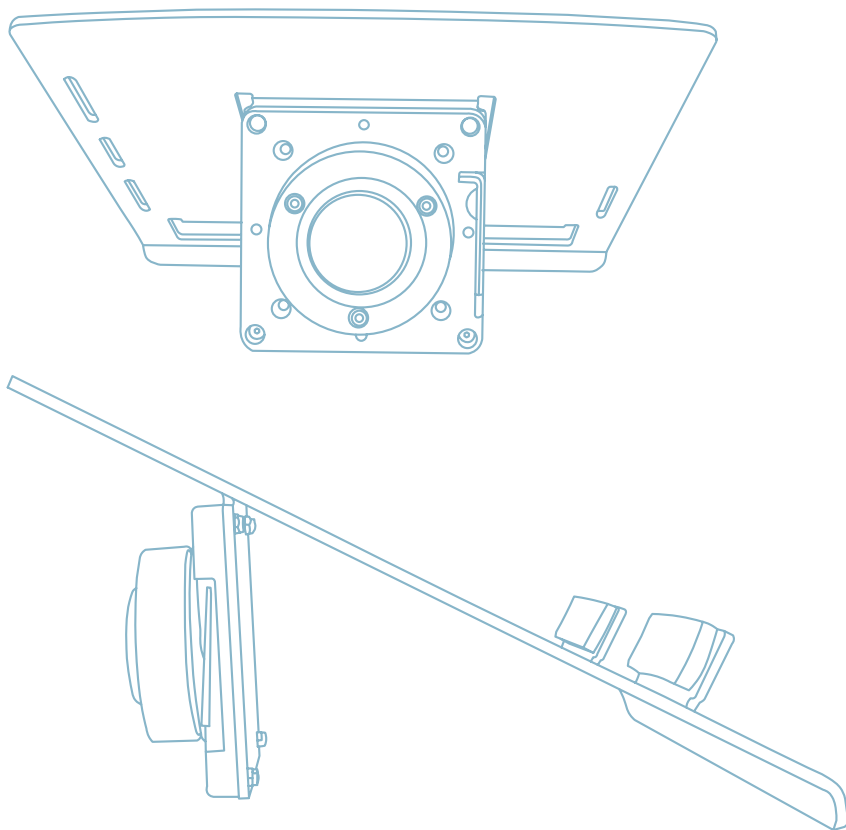

ergonomische laptophouder

R-Go Morelia Notebook holder

Setup

Step A

Setup

Step B

Eindproduct

Scan de QR-code voor
meer informatie over
dit product!

https://r-go.tools/mor_notebook_web_nl

ergonomiczny uchwyt na notebooka

R-Go Morelia Notebook holder

Konfiguracja

Krok A

Konfiguracja

Krok B

Produkt końcowy