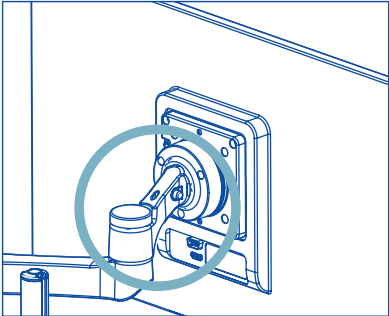

ergonomic notebook holder

R-Go Morelia Notebook holder

Setup

Step A

Setup

Step B

Final product

For more information
about this product,
scan the QR code!
https://r-go.tools/mor_notebook_web_en

Ergonomischer Laptop-Halter

R-Go Morelia Notebook holder

Einrichtung

Schritt A

Einrichtung

Schritt B

Das fertige Produkt

Für weitere Informationen
über dieses Produkt,
scannen Sie den QR-Code!
https://r-go.tools/mor_notebook_web_de